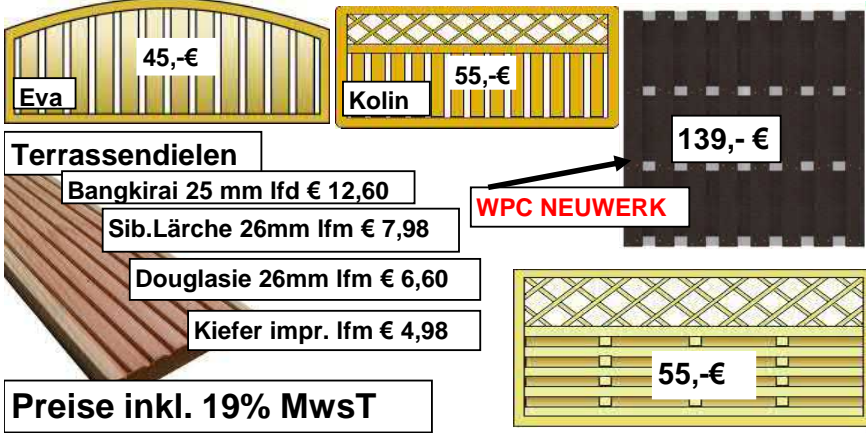

Einschlaghülsen 95 cm Lang 7 €**Glatk.- BRETT** KDI grün impräg.

20 x 145 mm x 300 cm	- 10 €
20 x 145 mm x 400 cm	- 11 €
20 x 145 mm x 500 cm	- 14 €
24 x 195 mm x 500 cm	- 25 €
20 x 95 mm x 400 cm	- 10 €
28 x 145 mm x 300 cm	- 14 €
28 x 145 mm x 400 cm	- 17 €

Preise inkl. 19% MwSt

**90 cm nur 6,- €****Kupfer****Holz ist Leben !!!**

Verwachsene Äste

Harzgallen und Harzaustritte

Kantenäste

Farbunterschiede

Rauhe Stellen und Markröhren

Trockenrisse und Verwerfungen

Salzausblühungen

sind Holzmerkmale, die zu tolerieren sind und keinen Reklamationsgrund darstellen !!!

TOP - QUALITÄT zu SUPER PREISEN !!!

Tiefbogen
200 x 80 / 65 cm - € 35,-
Gerade
200 x 100 cm - € 35,-
200 x 80 cm - € 32,-
200 x 60 cm - € 30,-