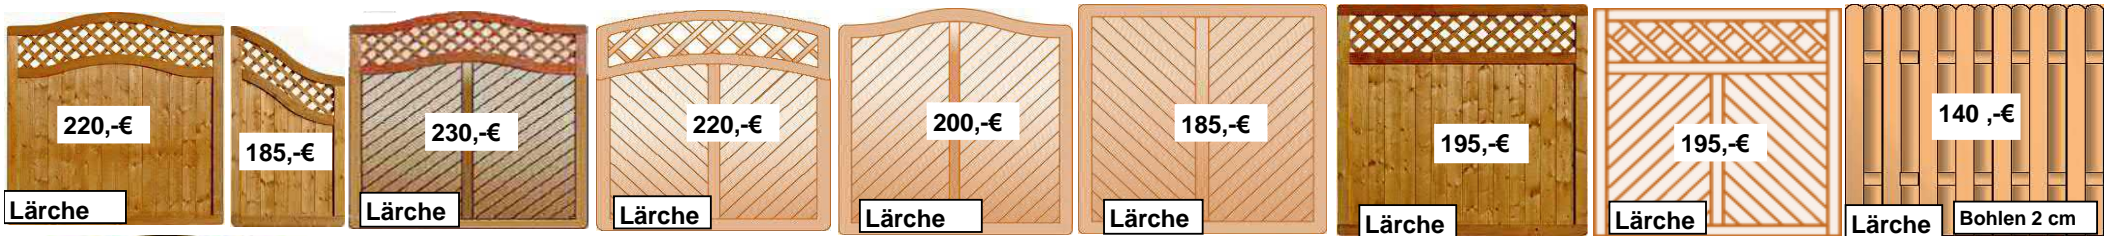

Preise inkl. 19% MwSt

**90 cm nur 6,- €****Kupfer****Holz ist Leben !!!**

Verwachsene Äste

Harzgallen und Harzaustritte

Kantenäste

Farbunterschiede

Rauhe Stellen und Markröhren

Trockenrisse und Verwerfungen

Salzausblühungen

sind Holzmerkmale, die zu tolerieren sind und keinen Reklamationsgrund darstellen !!!

TOP - QUALITÄT zu SUPER PREISEN !!!

Tiefbogen
200 x 80 / 65 cm - € 35,-
Gerade
200 x 100 cm - € 35,-
200 x 80 cm - € 32,-
200 x 60 cm - € 30,-