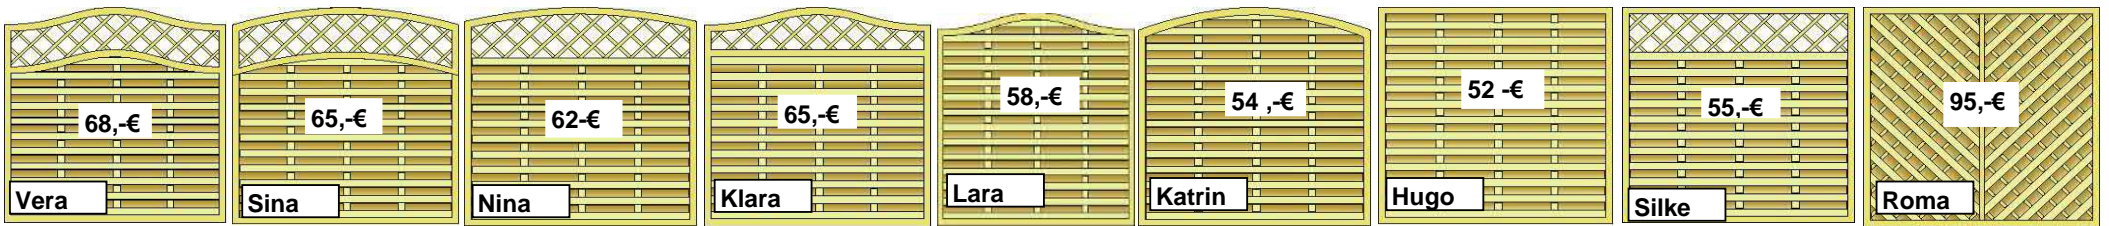

Preise inkl. 19% MwSt

**90 cm nur 6,- €****Kupfer****Holz ist Leben !!!**

Verwachsene Äste

Harzgallen und Harzaustritte

Kantenäste

Farbunterschiede

Rauhe Stellen und Markröhren

Trockenrisse und Verwerfungen

Salzausblühungen

sind Holzmerkmale, die zu tolerieren sind und keinen Reklamationsgrund darstellen !!!

TOP - QUALITÄT zu SUPER PREISEN !!!

Tiefbogen
200 x 80 / 65 cm - € 35,-
Gerade
200 x 100 cm - € 35,-
200 x 80 cm - € 32,-
200 x 60 cm - € 30,-