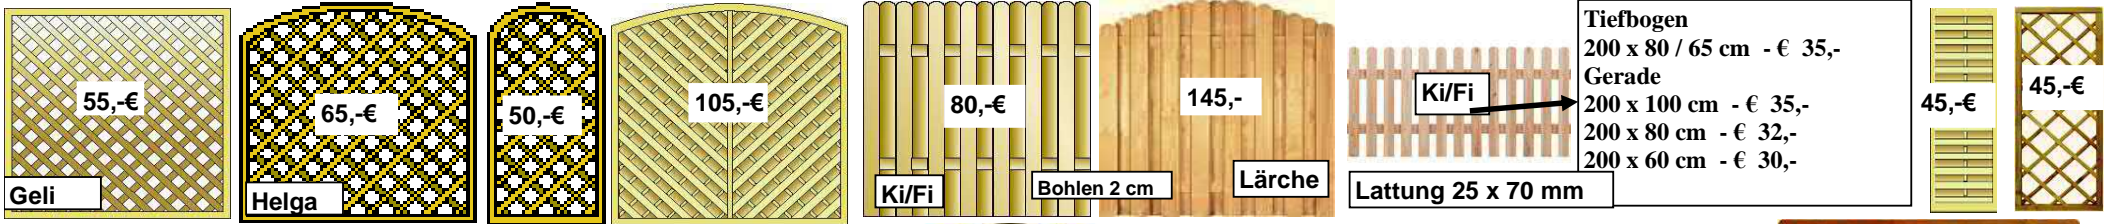

Preise inkl. 19% MwSt

**90 cm nur 6,- €****Kupfer****Holz ist Leben !!!**

Verwachsene Äste

Harzgallen und Harzaustritte

Kantenäste

Farbunterschiede

Rauhe Stellen und Markröhren

Trockenrisse und Verwerfungen

Salzausblühungen

sind Holzmerkmale, die zu tolerieren sind und keinen Reklamationsgrund darstellen !!!

TOP - QUALITÄT zu SUPER PREISEN !!!

Tiefbogen
200 x 80 / 65 cm - € 35,-
Gerade
200 x 100 cm - € 35,-
200 x 80 cm - € 32,-
200 x 60 cm - € 30,-