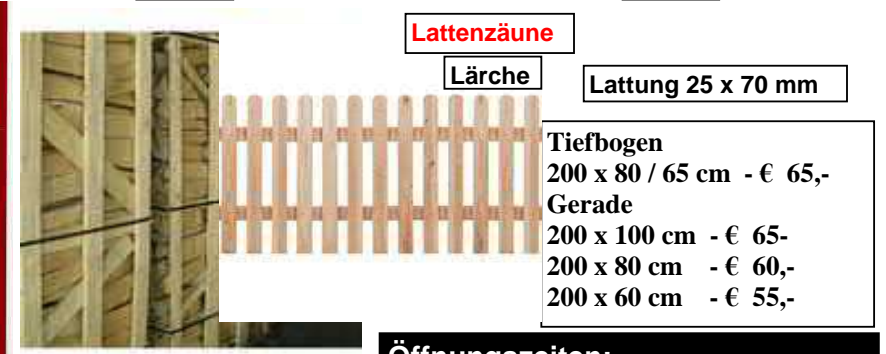

Buche Trocken
1 PAL = 1 RAM Kurz 125,- €

Öffnungszeiten:
Mo. bis Fr. 9 - 13 / 15 - 18 Uhr
Sa. 9 - 13 Uhr