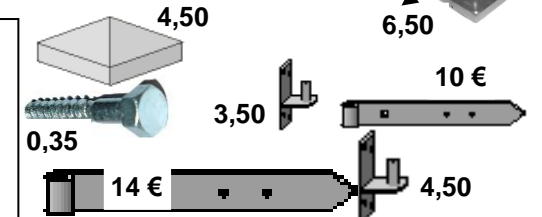

TAUBE HOLZHANDLUNG/BAUELEMENTE

CARPORTS-HOLZRAHMENBAU-BAUELEMENTE

Fenster-Glas Überdachungen-Terrassen-Holzhandlung

Meinert-Löffler-Str.16 - 28755 Bremen - Tel: 0421/6586440 - Fax: 0421/6586441

E-Mail : jtaube@holzhandlung-taube.de - www.holzhandlung-taube.de

91 mm 12,-€
121 mm 14,-€
141 mm 16,-€**Pfosten - KDI Kreuzholz gerade**

7 x 7 cm x 210 cm	10,- €
9 x 9 cm x 180 cm	13,- €
9 x 9 cm x 210 cm	14,- €
9 x 9 cm x 240 cm	15,- €
9 x 9 cm x 270 cm	16,- €

**Pfosten mit Rundkopf KDI**

9 x 9 cm x 90 cm	9,- €
9 x 9 cm x 110 cm	11,- €
9 x 9 cm x 190 cm	15,- €

**Pfosten Lärche Kreuzholz**

9 x 9 cm x 200 cm	39,- €
9 x 9 cm x 240 cm	48,- €

**Kiefer Balken KDI grün**

4,5 x 9,5 x 300 cm	- 12 €
4,5 x 9,5 x 400 cm	- 13 €
4,4 x 7,5 x 300 cm	- 10 €
4,4 x 7,5 x 400 cm	- 13 €
9 x 9 x 300 cm	- 20 €
9 x 9 x 400 cm	- 25 €