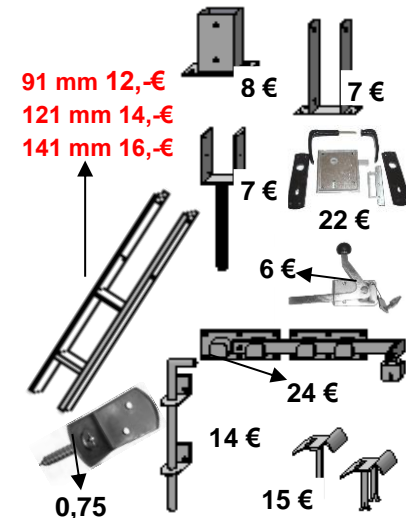

BSH Leimbinder - Konstr. Holz

lfm.Preis

6 x 12 cm	13,60 €
6 x 16 cm	18,00 €
6 x 20 cm	23,00 €
8 x 12 cm	18,30 €
8 x 16 cm	23,00 €
8 x 20 cm	29,00 €
8 x 24 cm	35,00 €
10 x 10 cm	18,00 €
10 x 12 cm	22,00 €
10 x 16 cm	29,00 €
10 x 20 cm	36,00 €
10 x 24 cm	43,00 €
12 x 12 cm	26,00 €
12 x 16 cm	34,00 €
12 x 20 cm	43,00 €
12 x 24 cm	51,00 €
14 x 14 cm	39,00 €
14 x 20 cm	52,00 €
14 x 24 cm	63,00 €

BSH Leimbinder - LÄRCH

lfm.Preis

6 x 12 cm	22,00 €
6 x 16 cm	29,00 €
8 x 16 cm	38,00 €
8 x 20 cm	42,00 €
12 x 12 cm	42,00 €
12 x 16 cm	49,00 €
12 x 20 cm	59,00 €

KVH - Konstr. Holz Douglasie

lfm.Preis

6 x 10 cm	11,00 €
6 x 12 cm	12,00 €
6 x 14 cm	14,00 €
6 x 16 cm	16,00 €
6 x 18 cm	18,00 €
6 x 20 cm	20,00 €
6 x 24 cm	24,00 €
8 x 16 cm	24,00 €
8 x 20 cm	29,00 €
12 x 12 cm	27,00 €

Preise inkl. 19% MwSt

TAUBE HOLZHANDLUNG/BAUELEMENTE

CARPORTS-HOLZRAHMENBAU-BAUELEMENTE

Fenster-Glas Überdachungen-Terrassen-Holzhandlung

Meinert-Löffler-Str.16 - 28755 Bremen - Tel: 0421/6586440 - Fax: 0421/6586441

E-Mail : jtaube@holzhandlung-taube.de - www.holzhandlung-taube.de

91 mm 12,-€
121 mm 14,-€
141 mm 16,-€

Pfosten - KDI Kreuzholz gerade

7 x 7 cm x 210 cm	10,- €
9 x 9 cm x 180 cm	13,- €
9 x 9 cm x 210 cm	14,- €
9 x 9 cm x 240 cm	15,- €
9 x 9 cm x 270 cm	16,- €

Pfosten mit Rundkopf KDI

9 x 9 cm x 90 cm	9,- €
9 x 9 cm x 110 cm	11,- €
9 x 9 cm x 190 cm	15,- €

Pfosten Lärche Kreuzholz

9 x 9 cm x 200 cm	39,- €
9 x 9 cm x 240 cm	48,- €