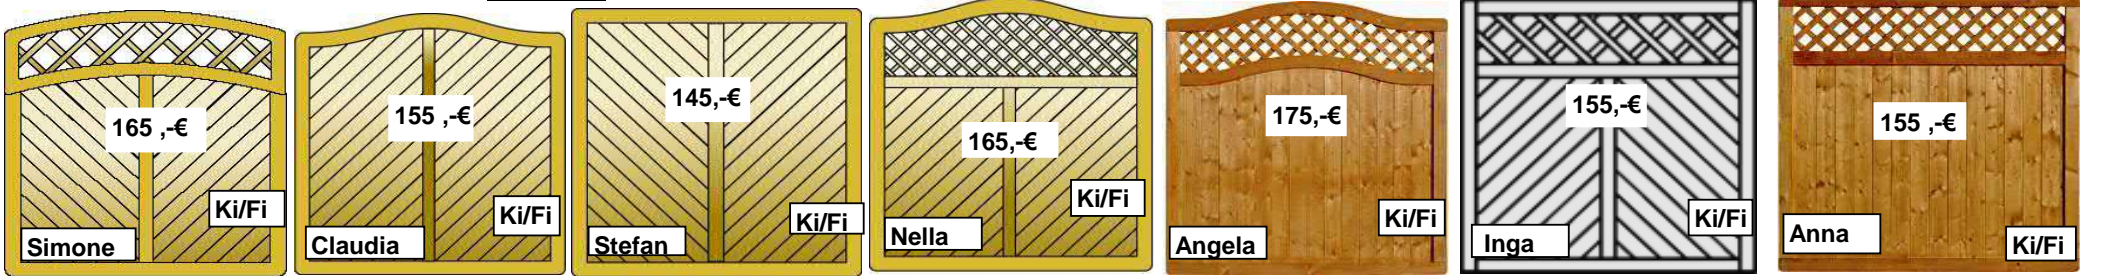

Preise inkl. 19% MwSt

**90 cm nur 6,- €****Kupfer****Holz ist Leben !!!**

Verwachsene Äste

Harzgallen und Harzaustritte

Kantenäste

Farbunterschiede

Rauhe Stellen und Markröhren

Trockenrisse und Verwerfungen

Salzausblühungen

sind Holzmerkmale, die zu tolerieren sind und keinen Reklamationsgrund darstellen !!!

TOP - QUALITÄT zu SUPER PREISEN !!!

Tiefbogen
200 x 80 / 65 cm - € 35,-
Gerade
200 x 100 cm - € 35,-
200 x 80 cm - € 32,-
200 x 60 cm - € 30,-