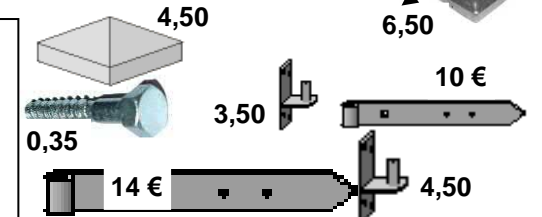

**TAUBE HOLZHANDLUNG/BAUELEMENTE**

CARPORTS-HOLZRAHMENBAU-BAUELEMENTE

Fenster-Glas Überdachungen-Terrassen-Holzhandlung

Meinert-Löffler-Str.16 - 28755 Bremen - Tel: 0421/6586440 - Fax: 0421/6586441

E-Mail : jtaube@holzhandlung-taube.de - www.holzhandlung-taube.de

**Pfosten - KDI Kreuzholz gerade**

7 x 7 cm x 210 cm	10,- €
9 x 9 cm x 180 cm	13,- €
9 x 9 cm x 210 cm	14,- €
9 x 9 cm x 240 cm	15,- €
9 x 9 cm x 270 cm	16 €

**Pfosten mit Rundkopf KDI**

9 x 9 cm x 90 cm	9,-€
9 x 9 cm x 110 cm	11,-€
9 x 9 cm x 190 cm	15,-€

**Pfosten Lärche Kreuzholz**

9 x 9 cm x 200 cm	39,-€
9 x 9 cm x 240 cm	48,-€

**Kiefer Balken KDI grün**

4,5 x 9,5 x 300 cm	- 12 €
4,5 x 9,5 x 400 cm	- 13 €
4,4 x 7,5 x 300 cm	- 10 €
4,4 x 7,5 x 400 cm	- 13 €
9 x 9 x 300 cm	- 20 €
9 x 9 x 400 cm	- 25 €