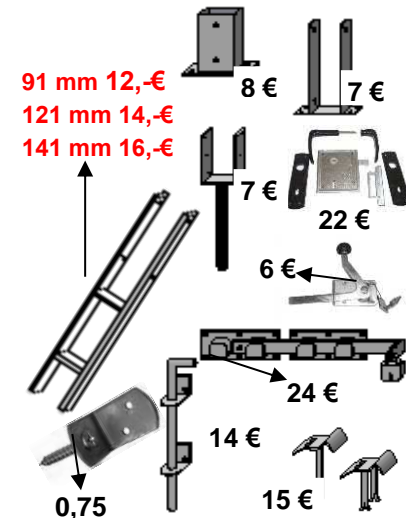

BSH Leimbinder - Konstr. Holz

lfm.Preis

6 x 12 cm	13,60 €
6 x 16 cm	16,30 €
6 x 20 cm	22,50 €
8 x 12 cm	18,30 €
8 x 16 cm	22,50 €
8 x 20 cm	25,90 €
8 x 24 cm	29,60 €
10 x 10 cm	19,90 €
10 x 12 cm	22,00 €
10 x 16 cm	25,00 €
10 x 20 cm	32,00 €
10 x 24 cm	38,00 €
12 x 12 cm	27,50 €
12 x 16 cm	31,70 €
12 x 20 cm	35,00 €
12 x 24 cm	39,90 €
14 x 14 cm	45,20 €
14 x 20 cm	49,70 €
14 x 24 cm	59,20 €

BSH Leimbinder - LÄRCH

lfm.Preis

6 x 12 cm	29,00 €
6 x 16 cm	35,00 €
8 x 16 cm	39,00 €
8 x 20 cm	49,00 €
12 x 12 cm	49,00 €
12 x 16 cm	59,00 €
12 x 20 cm	69,00 €

KVH - Konstr. Holz Douglasie

lfm.Preis

6 x 10 cm	19,20 €
6 x 12 cm	22,30 €
6 x 14 cm	26,50 €
6 x 16 cm	28,60 €
6 x 18 cm	30,90 €
6 x 20 cm	35,20 €
6 x 24 cm	44,50 €
8 x 16 cm	38,00 €
8 x 20 cm	42,00 €
12 x 12 cm	42,50 €

Preise inkl. 19% MwSt

TAUBE HOLZHANDLUNG/BAUELEMENTE

CARPORTS-HOLZRAHMENBAU-BAUELEMENTE

Fenster-Glas Überdachungen-Terrassen-Holzhandlung

Meinert-Löffler-Str.16 - 28755 Bremen - Tel: 0421/6586440 - Fax: 0421/6586441

E-Mail : jtaube@holzhandlung-taube.de - www.holzhandlung-taube.de

Pfosten - KDI Kreuzholz gerade

7 x 7 cm x 210 cm	10,- €
9 x 9 cm x 180 cm	13,- €
9 x 9 cm x 210 cm	14,- €
9 x 9 cm x 240 cm	15,- €
9 x 9 cm x 270 cm	16 €

Pfosten mit Rundkopf KDI

9 x 9 cm x 90 cm	9,-€
9 x 9 cm x 110 cm	11,-€
9 x 9 cm x 190 cm	15,-€

Pfosten Lärche Kreuzholz

9 x 9 cm x 200 cm	39,-€
9 x 9 cm x 240 cm	48,-€