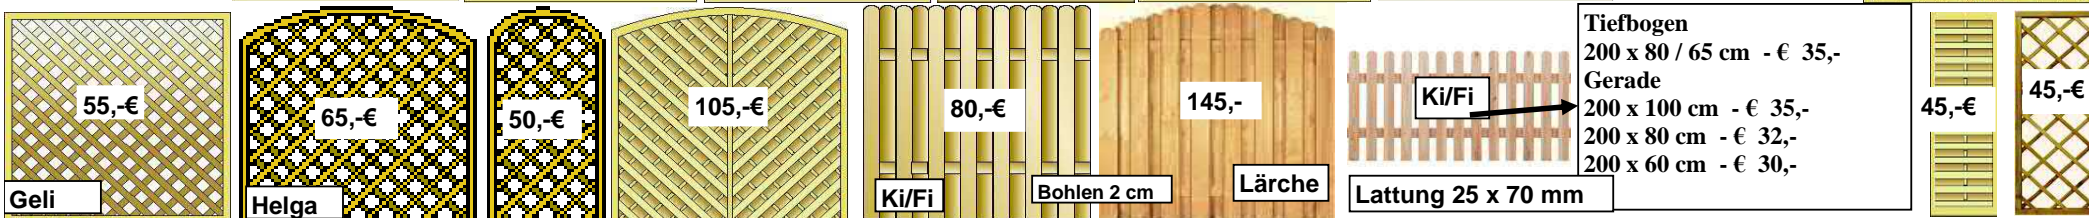

Preise inkl. 19% MwSt

Kupfer

**Holz ist Leben !!!**

Verwachsene Äste

Harzgallen und Harzaustritte

Kantenäste

Farbunterschiede

Rauhe Stellen und Markröhren

Trockenrisse und Verwerfungen

Salzausblühungen

sind Holzmerkmale, die zu tolerieren sind und keinen Reklamationsgrund darstellen !!!

**TOP - QUALITÄT zu SUPER PREISEN !!!**

**Terrassendielen**  
 Bangkirai 25 mm lfd € 12,60  
 Sib.Lärche 26mm lfm € 7,98  
 Douglasie 26mm lfm € 6,60  
 Kiefer impr. lfm € 4,98