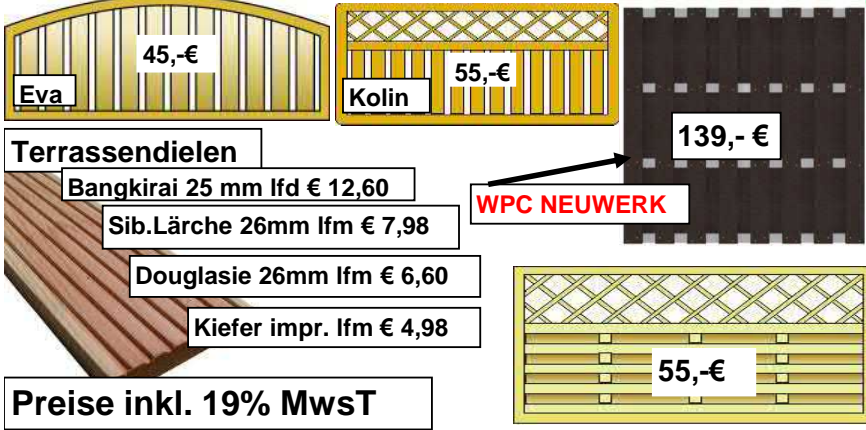

**Einschlaghülsen 95 cm Lang 7 €****Glattk.- BRETT** KDI grün impräg.

20 x 145 mm x 300 cm	- 10 €
20 x 145 mm x 400 cm	- 11 €
20 x 145 mm x 500 cm	- 14 €
24 x 195 mm x 500 cm	- 25 €
20 x 95 mm x 400 cm	- 10 €
28 x 145 mm x 300 cm	- 14 €
28 x 145 mm x 400 cm	- 17 €

Preise inkl. 19% MwSt

Kupfer

**Holz ist Leben !!!**

Verwachsene Äste

Harzgallen und Harzaustritte

Kantenäste

Farbunterschiede

Rauhe Stellen und Markröhren

Trockenrisse und Verwerfungen

Salzausblühungen

sind Holzmerkmale, die zu tolerieren sind und keinen Reklamationsgrund darstellen !!!

**TOP - QUALITÄT zu SUPER PREISEN !!!**

**Terrassendielen**  
 Bangkirai 25 mm lfd € 12,60  
 Sib.Lärche 26mm lfm € 7,98  
 Douglasie 26mm lfm € 6,60  
 Kiefer impr. lfm € 4,98