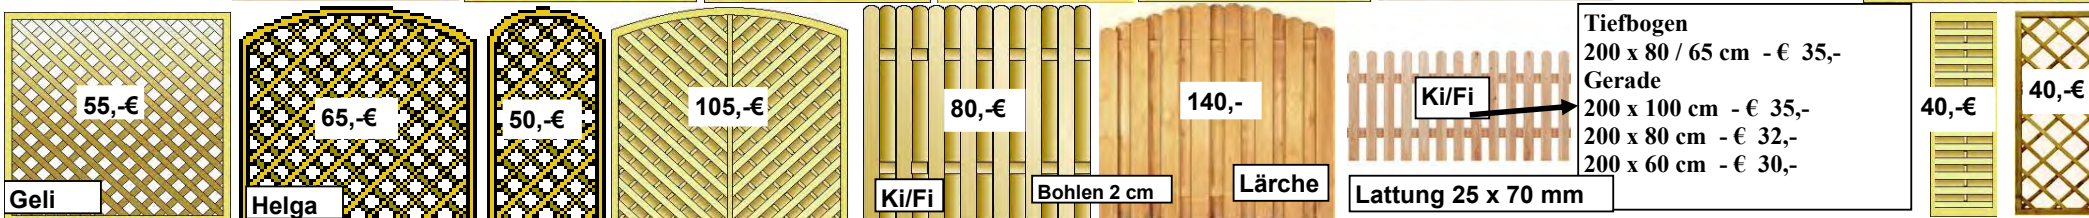

Preise inkl. 19% MwsT

Kupfer

**Holz ist Leben !!!**

Verwachsene Äste

Harzgallen und Harzaustritte

Kantenäste

Farbunterschiede

Rauhe Stellen und Markröhren

Trockenrisse und Verwerfungen

Salzausblühungen

sind Holzmerkmale, die zu tolerieren sind und keinen Reklamationsgrund darstellen !!!

**TOP - QUALITÄT zu SUPER PREISEN !!!**

**Tiefbogen**  
 200 x 80 / 65 cm - € 35,-  
**Gerade**  
 200 x 100 cm - € 35,-  
 200 x 80 cm - € 32,-  
 200 x 60 cm - € 30,-