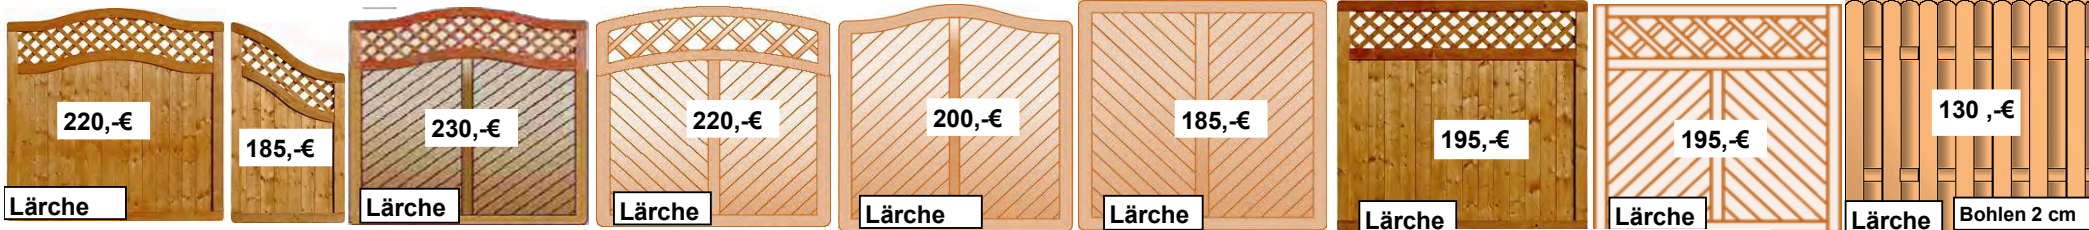

Trockenrisse und Verwerfungen

Salzausblühungen

sind Holzmerkmale, die zu tolerieren sind und keinen Reklamationsgrund darstellen !!!

**TOP - QUALITÄT zu SUPER PREISEN !!!**

**Tiefbogen**  
 200 x 80 / 65 cm - € 35,-  
**Gerade**  
 200 x 100 cm - € 35,-  
 200 x 80 cm - € 32,-  
 200 x 60 cm - € 30,-