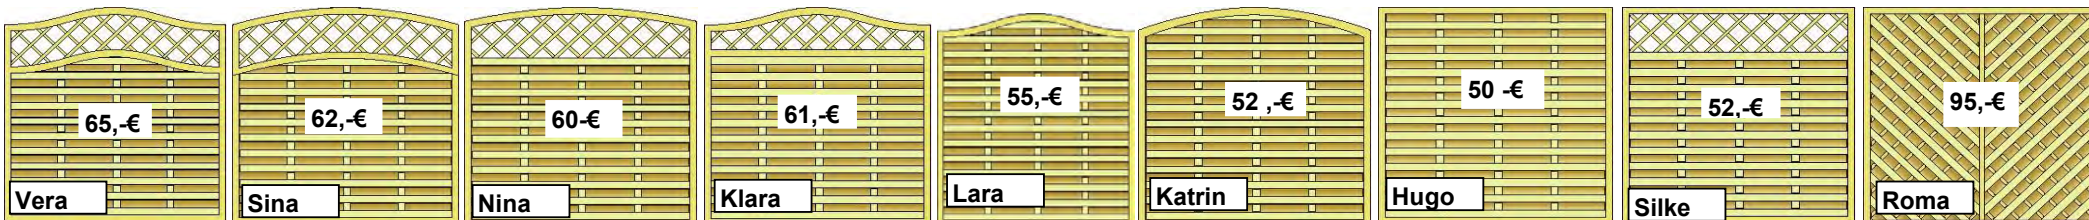

Preise inkl. 19% MwsT

Kupfer

**Holz ist Leben !!!**

Verwachsene Äste

Harzgallen und Harzaustritte

Kantenäste

Farbunterschiede

Rauhe Stellen und Markröhren

Trockenrisse und Verwerfungen

Salzausblühungen

sind Holzmerkmale, die zu tolerieren sind und keinen Reklamationsgrund darstellen !!!

**TOP - QUALITÄT zu SUPER PREISEN !!!**

**Tiefbogen**  
 200 x 80 / 65 cm - € 35,-  
**Gerade**  
 200 x 100 cm - € 35,-  
 200 x 80 cm - € 32,-  
 200 x 60 cm - € 30,-