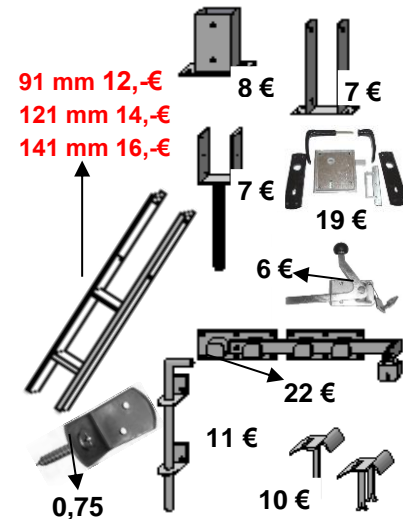

BSH Leimbinder - Konstr. Holz

lfm.Preis

6 x 12 cm	12,20 €
6 x 16 cm	14,30 €
6 x 20 cm	17,40 €
8 x 12 cm	15,30 €
8 x 16 cm	20,50 €
8 x 20 cm	23,90 €
8 x 24 cm	29,60 €
10 x 10 cm	16,90 €
10 x 12 cm	19,00 €
10 x 16 cm	25,00 €
10 x 20 cm	32,00 €
10 x 24 cm	38,00 €
12 x 12 cm	23,50 €
12 x 16 cm	28,70 €
12 x 20 cm	35,00 €
12 x 24 cm	39,90 €
14 x 14 cm	45,20 €
14 x 20 cm	49,70 €
14 x 24 cm	59,20 €

BSH Leimbinder - LÄRCH

lfm.Preis

6 x 12 cm	29,00 €
6 x 16 cm	29,00 €
8 x 16 cm	39,00 €
8 x 20 cm	49,00 €
12 x 12 cm	49,00 €
12 x 16 cm	59,00 €
12 x 20 cm	69,00 €

KVH - Konstr. Holz Douglasie

lfm.Preis

6 x 10 cm	14,20 €
6 x 12 cm	15,30 €
6 x 14 cm	16,50 €
6 x 16 cm	16,70 €
6 x 18 cm	19,90 €
6 x 20 cm	22,20 €
6 x 24 cm	24,50 €
8 x 16 cm	22,00 €
8 x 20 cm	25,00 €
12 x 12 cm	22,50 €

Preise inkl. 19% MwsT

TAUBE HOLZHANDLUNG/BAUELEMENTE

**CARPORTS-HOLZRAHMENBAU-BAUELEMENTE
Fenster-Glas Überdachungen-Terrassen-Holzhandlung**

Meinert-Löffler-Str.16 - 28755 Bremen - Tel: 0421/6586440 - Fax: 0421/6586441
E-Mail : jtaube@holzhandlung-taube.de - www.holzhandlung-taube.de

Pfosten - KDI Kreuzholz gerade

7 x 7 cm x 210 cm	10,- €
9 x 9 cm x 180 cm	12,- €
9 x 9 cm x 210 cm	13,- €
9 x 9 cm x 240 cm	14,- €
9 x 9 cm x 270 cm	15 €

Pfosten mit Rundkopf KDI

9 x 9 cm x 90 cm	9,-€
9 x 9 cm x 110 cm	11,-€
9 x 9 cm x 190 cm	13,-€

Pfosten Lärche Kreuzholz

9 x 9 cm x 200 cm	22,-€
9 x 9 cm x 240 cm	25,-€

Kiefer Balken KDI grün

4,5 x 9,5 x 300 cm	- 12 €
4,5 x 9,5 x 400 cm	- 13 €
4,4 x 7,5 x 300 cm	- 10 €
4,4 x 7,5 x 400 cm	- 13 €
9 x 9 x 300 cm	- 20 €
9 x 9 x 400 cm	- 25 €