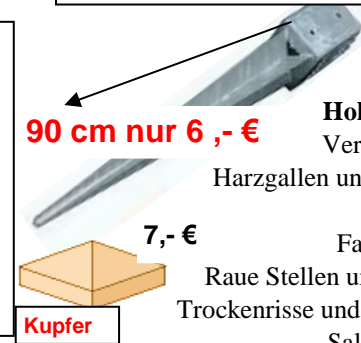

Kupfer

Holz ist Leben !!!

Verwachsene Äste

Harzgallen und Harzaustritte

Kantenäste

Farbunterschiede

Rauhe Stellen und Markröhren

Trockenrisse und Verwerfungen

Salzausblühungen

sind Holzmerkmale, die zu tolerieren sind und keinen Reklamationsgrund darstellen !!!

TOP - QUALITÄT zu SUPER PREISEN !!!