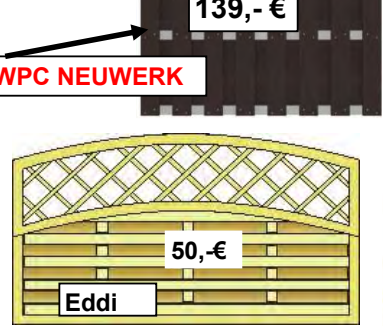

Koranol®
Imprägnierlasur

Hochtransparente, offenerige Holzschutzlasur auf Alkydharzbasis, lösemittelhaltig.
Zur dekorativen Oberflächengestaltung von Holz im Außenbereich.

72,-€

Die Holzschutzlasur für den Profiz Wasserabweisend mit UV-Schutz.