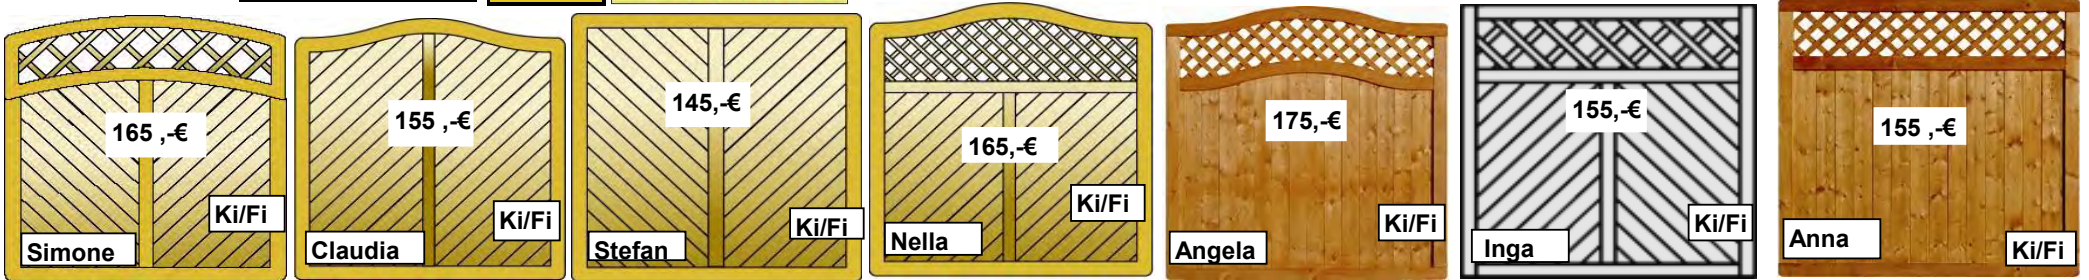

Trockenrisse und Verwerfungen

Salzausblühungen

sind Holzmerkmale, die zu tolerieren sind und keinen Reklamationsgrund darstellen !!!

**TOP - QUALITÄT zu SUPER PREISEN !!!**

**Tiefbogen**  
 200 x 80 / 65 cm - € 35,-  
**Gerade**  
 200 x 100 cm - € 35,-  
 200 x 80 cm - € 32,-  
 200 x 60 cm - € 30,-