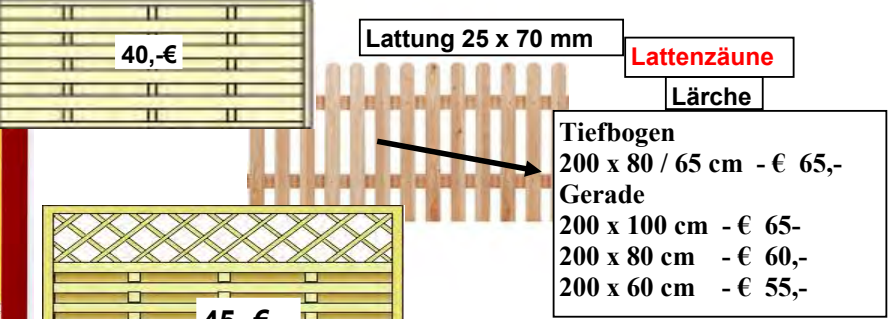

Buche Trocken
1 PAL = 1 RAM Kurz 125,-€

Öffnungszeiten:
Mo. bis Fr. 9 - 13 / 15 - 18 Uhr
Sa. 9 - 13 Uhr