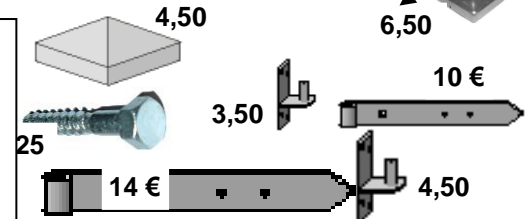

Einschlaghülsen 95 cm Lang 7 €

Glattk.- BRETT KDI grün impräg.

20 x 145 mm x 300 cm	- 10 €
20 x 145 mm x 400 cm	- 11 €
20 x 145 mm x 500 cm	- 14 €
24 x 195 mm x 500 cm	- 25 €
20 x 95 mm x 400 cm	- 10 €
28 x 145 mm x 300 cm	- 14 €
28 x 145 mm x 400 cm	- 17 €

Preise inkl. 19% MwsT