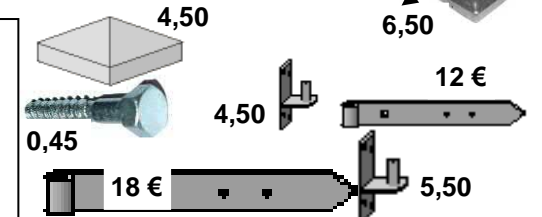

TAUBE HOLZHANDLUNG/BAUELEMENTE

CARPORTS-HOLZRAHMENBAU-BAUELEMENTE

Fenster-Glas Überdachungen-Terrassen-Holzhandlung

Meinert-Löffler-Str.16 - 28755 Bremen - Tel: 0421/6586440 - Fax: 0421/6586441

E-Mail : jtaube@holzhandlung-taube.de - www.holzhandlung-taube.de

**Pfosten - KDI Kreuzholz gerade**

7 x 7 cm x 210 cm	12,- €
9 x 9 cm x 180 cm	16,- €
9 x 9 cm x 210 cm	17,- €
9 x 9 cm x 240 cm	19,- €
9 x 9 cm x 270 cm	22 €

**Pfosten mit Rundkopf KDI**

9 x 9 cm x 90 cm	12,- €
9 x 9 cm x 110 cm	13,- €
9 x 9 cm x 190 cm	17,- €

**Pfosten Lärche Kreuzholz**

9 x 9 cm x 200 cm	39,- €
9 x 9 cm x 240 cm	48,- €

**Kiefer Balken KDI grün**

4,5 x 9,5 x 300 cm	- 14 €
4,5 x 9,5 x 400 cm	- 16 €
4,4 x 7,5 x 300 cm	- 12 €
4,4 x 7,5 x 400 cm	- 15 €
9 x 9 x 300 cm	- 25 €
9 x 9 x 400 cm	- 30 €