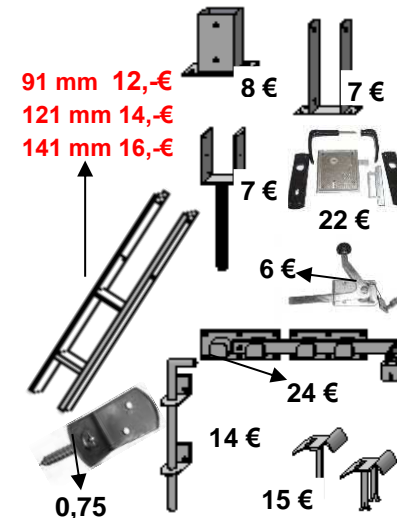

BSH Leimbinder - Konstr. Holz

lfm.Preis

6 x 12 cm	13,60 €
6 x 16 cm	18,00 €
6 x 20 cm	23,00 €
8 x 12 cm	18,30 €
8 x 16 cm	23,00 €
8 x 20 cm	29,00 €
8 x 24 cm	35,00 €
10 x 10 cm	18,00 €
10 x 12 cm	22,00 €
10 x 16 cm	29,00 €
10 x 20 cm	36,00 €
10 x 24 cm	43,00 €
12 x 12 cm	26,00 €
12 x 16 cm	34,00 €
12 x 20 cm	43,00 €
12 x 24 cm	51,00 €
14 x 14 cm	39,00 €
14 x 20 cm	52,00 €
14 x 24 cm	63,00 €

BSH Leimbinder - LÄRCH

lfm.Preis

6 x 12 cm	22,00 €
6 x 16 cm	29,00 €
8 x 16 cm	38,00 €
8 x 20 cm	42,00 €
12 x 12 cm	42,00 €
12 x 16 cm	49,00 €
12 x 20 cm	59,00 €

KVH - Konstr. Holz Douglasie

lfm.Preis

6 x 10 cm	11,00 €
6 x 12 cm	12,00 €
6 x 14 cm	14,00 €
6 x 16 cm	16,00 €
6 x 18 cm	18,00 €
6 x 20 cm	20,00 €
6 x 24 cm	24,00 €
8 x 16 cm	24,00 €
8 x 20 cm	29,00 €
12 x 12 cm	27,00 €

Preise inkl. 19% MwSt

TAUBE HOLZHANDLUNG/BAUELEMENTE

CARPORTS-HOLZRAHMENBAU-BAUELEMENTE

Fenster-Glas Überdachungen-Terrassen-Holzhandlung

Meinert-Löffler-Str.16 - 28755 Bremen - Tel: 0421/6586440 - Fax: 0421/6586441

E-Mail : jtaube@holzhandlung-taube.de - www.holzhandlung-taube.de

Pfosten - KDI Kreuzholz gerade

7 x 7 cm x 210 cm	12,- €
9 x 9 cm x 180 cm	16,- €
9 x 9 cm x 210 cm	17,- €
9 x 9 cm x 240 cm	19,- €
9 x 9 cm x 270 cm	22 €

Pfosten mit Rundkopf KDI

9 x 9 cm x 90 cm	12,- €
9 x 9 cm x 110 cm	13,- €
9 x 9 cm x 190 cm	17,- €

Pfosten Lärche Kreuzholz

9 x 9 cm x 200 cm	39,- €
9 x 9 cm x 240 cm	48,- €