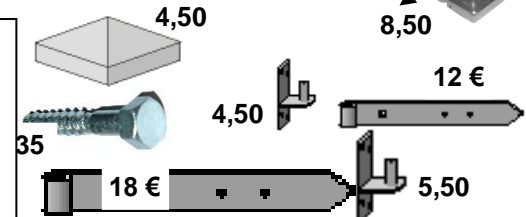

Einschlaghülsen 95 cm Lang 8,- €

Glattk.- BRETTER KDI grün impräg.

20 x 145 mm x 300 cm	- 12 €
20 x 145 mm x 400 cm	- 14 €
20 x 145 mm x 500 cm	- 18 €
24 x 195 mm x 500 cm	- 28 €
20 x 95 mm x 400 cm	- 10 €
28 x 145 mm x 300 cm	- 16 €
28 x 145 mm x 400 cm	- 20 €

Preise inkl. 19% MwsT

90 cm nur 6,50,- €

Kupfer

Holz ist Leben !!!

Verwachsene Äste

Harzgallen und Harzaustritte

Kantenäste

Farbunterschiede

Rauhe Stellen und Markröhren

Trockenrisse und Verwerfungen

Salzausblühungen

sind Holzmerkmale, die zu tolerieren sind und keinen Reklamationsgrund darstellen !!!

TOP - QUALITÄT zu SUPER PREISEN !!!