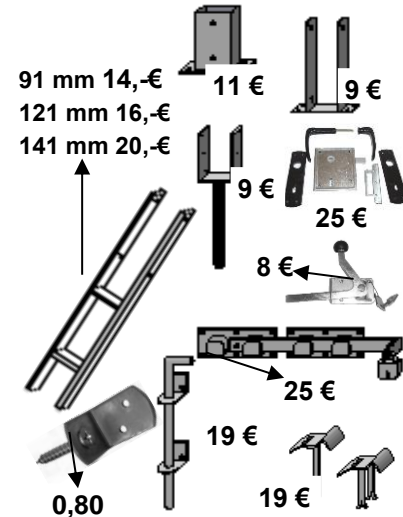

BSH Leimbinder - Konstr. Holz

	lfm.Preis
6 x 12 cm	9,20 €
6 x 16 cm	10,30 €
6 x 20 cm	11,40 €
8 x 12 cm	9,30 €
8 x 16 cm	13,00 €
8 x 20 cm	15,90 €
8 x 24 cm	17,60 €
10 x 10 cm	9,70 €
10 x 12 cm	10,80 €
10 x 16 cm	16,90 €
10 x 20 cm	19,40 €
10 x 24 cm	24,80 €
12 x 12 cm	14,00 €
12 x 16 cm	19,70 €
12 x 20 cm	25,00 €
12 x 24 cm	28,90 €
14 x 14 cm	19,20 €
14 x 20 cm	29,70 €
14 x 24 cm	35,00 €

BSH Leimbinder - LÄRCHE

	lfm.Preis
6 x 12 cm	17,00 €
6 x 16 cm	22,80 €
8 x 16 cm	30,50 €
8 x 20 cm	38,00 €
12 x 12 cm	34,50 €
12 x 16 cm	45,70 €
12 x 20 cm	57,00 €

KVH - Konstr. Holz Douglasie

	lfm.Preis
6 x 10 cm	8,20 €
6 x 12 cm	9,30 €
6 x 14 cm	10,50 €
6 x 16 cm	11,70 €
6 x 18 cm	12,90 €
6 x 20 cm	14,20 €
6 x 24 cm	16,50 €
8 x 16 cm	15,00 €
8 x 20 cm	19,00 €
12 x 12 cm	16,50 €

Preise inkl. 19% MwsT

TAUBE HOLZHANDLUNG/BAUELEMENTE

**CARPORTS-HOLZRAHMENBAU-BAUELEMENTE
Fenster-Glas Überdachungen-Terrassen-Holzhandlung**

Meinert-Löffler-Str.16 - 28755 Bremen - Tel: 0421/6586440 - Fax: 0421/6586441
E-Mail : jtaube@holzhandlung-taube.de - www.holzhandlung-taube.de

Kiefer Balken KDI grün	
4,5 x 9,5 x 300 cm	- 16 €
4,5 x 9,5 x 400 cm	- 20 €
4,4 x 7,5 x 300 cm	- 13 €
4,4 x 7,5 x 400 cm	- 16 €
9 x 9 x 300 cm	- 28 €
9 x 9 x 400 cm	- 35 €

Pfosten - KDI Kreuzholz gerade

7 x 7 cm x 210 cm	12,- €
9 x 9 cm x 180 cm	18,- €
9 x 9 cm x 210 cm	19,- €
9 x 9 cm x 240 cm	22,- €
9 x 9 cm x 270 cm	25 €

Pfosten mit Rundkopf KDI

9 x 9 cm x 90 cm	12,- €
9 x 9 cm x 110 cm	15,- €
9 x 9 cm x 190 cm	22,- €

Pfosten Lärche Kreuzholz

9 x 9 cm x 210 cm	38,- €
9 x 9 cm x 240 cm	48,- €